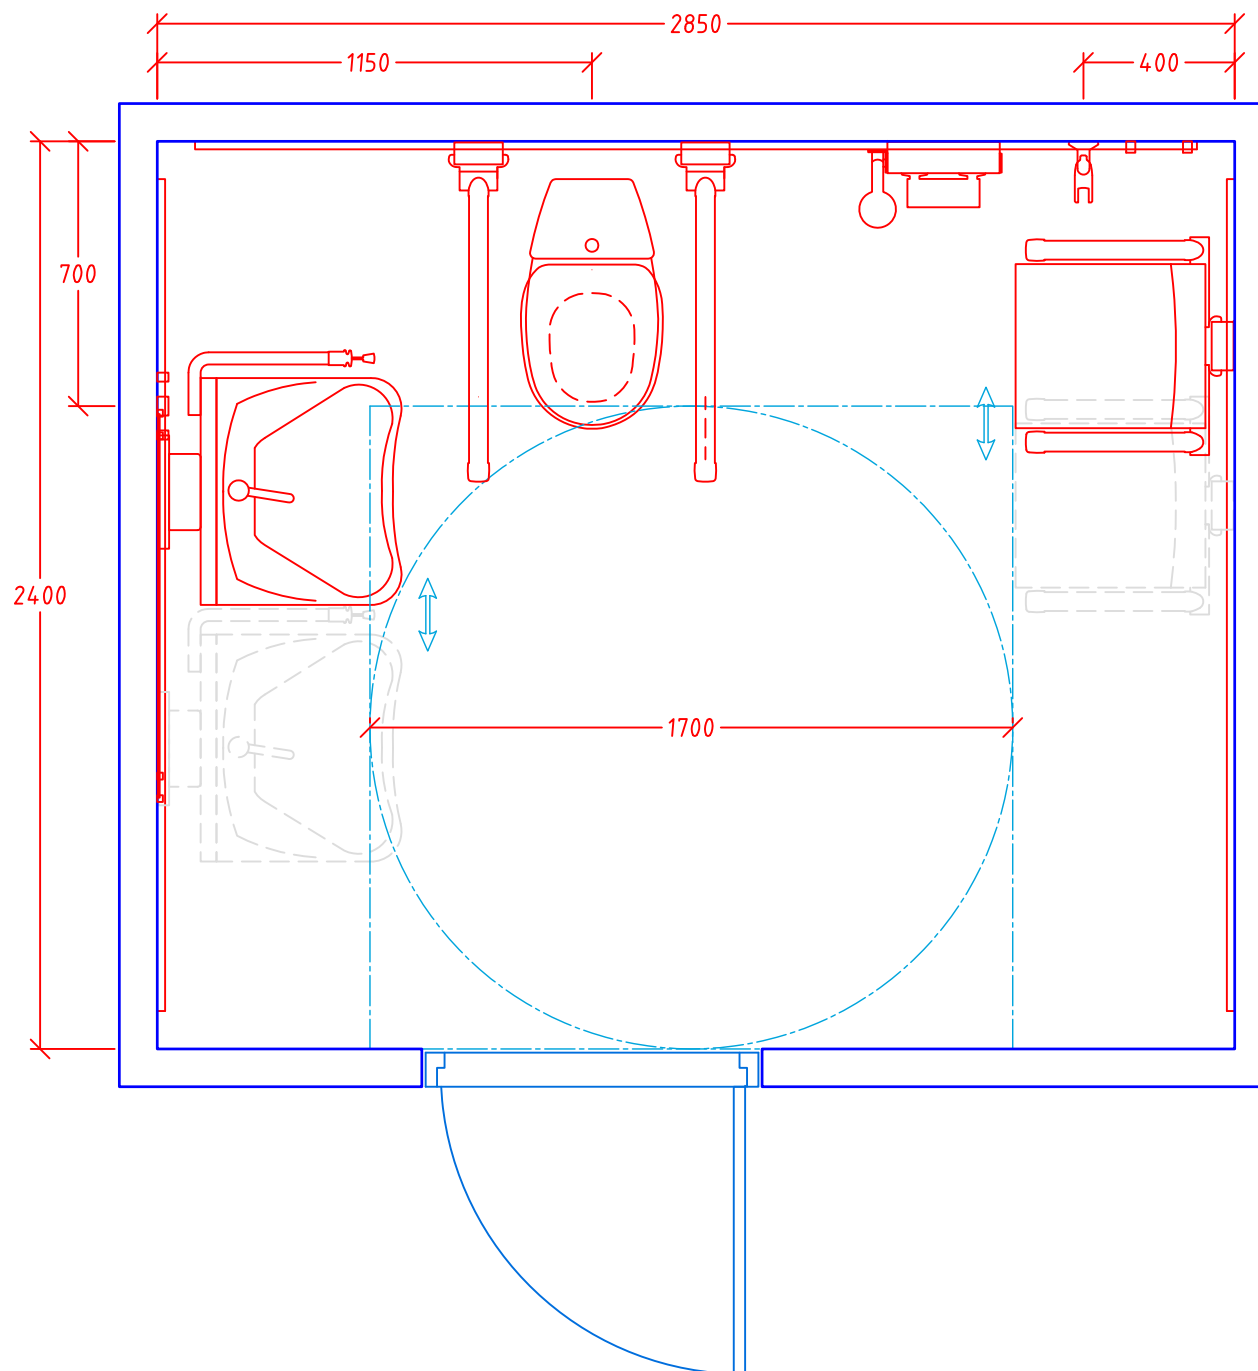

Pressalitvej 1  
DK-8680 Ry  
Tlf.: +45 8788 8777  
Fax: +45 8788 8669  
mail@pressalitcare.com

sag : Bathroom

emne : 2,4 x 2,85 = 6,8 m<sup>2</sup>

tegning : Plan view

tegn. nr. : 010

mål : 1:20

dato : 10,2009