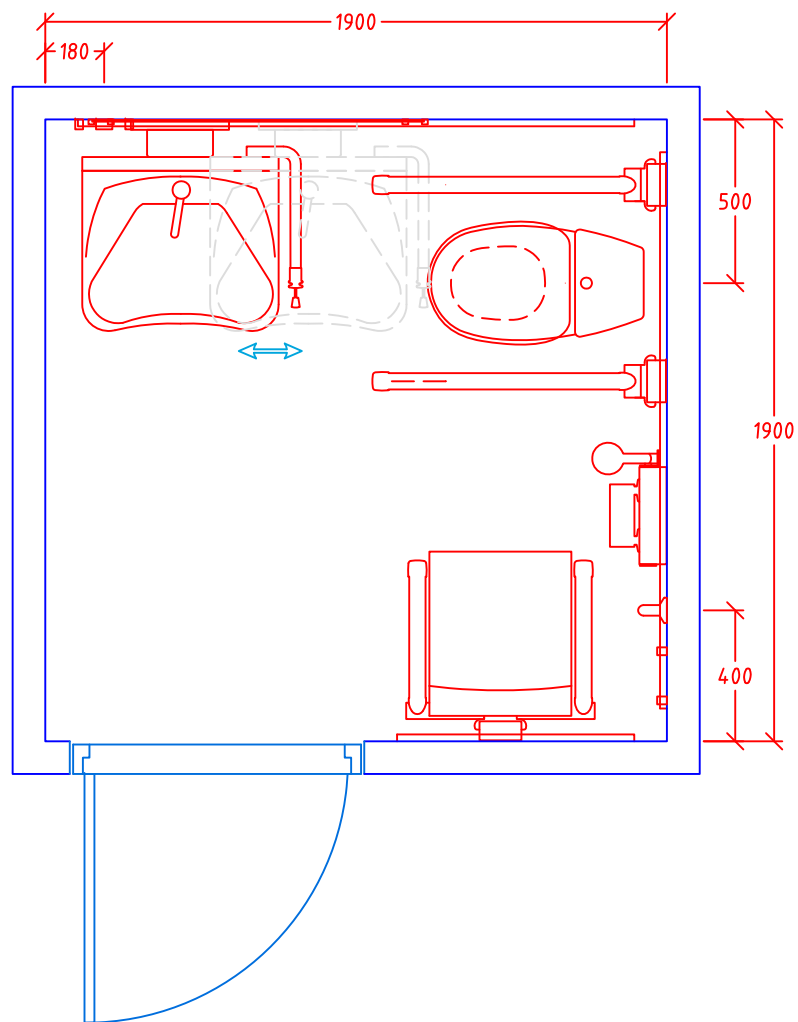

Pressalitvej 1
DK-8680 Ry
Tlf.: +45 8788 8777
Fax: +45 8788 8669
mail@pressalitcare.com

sag : Bathroom

emne : 1,9 x 1,9 = 3,6 m²

tegning : Plan view

tegn. nr. : 001

mål : 1:20

dato : 10,2009

slgn :