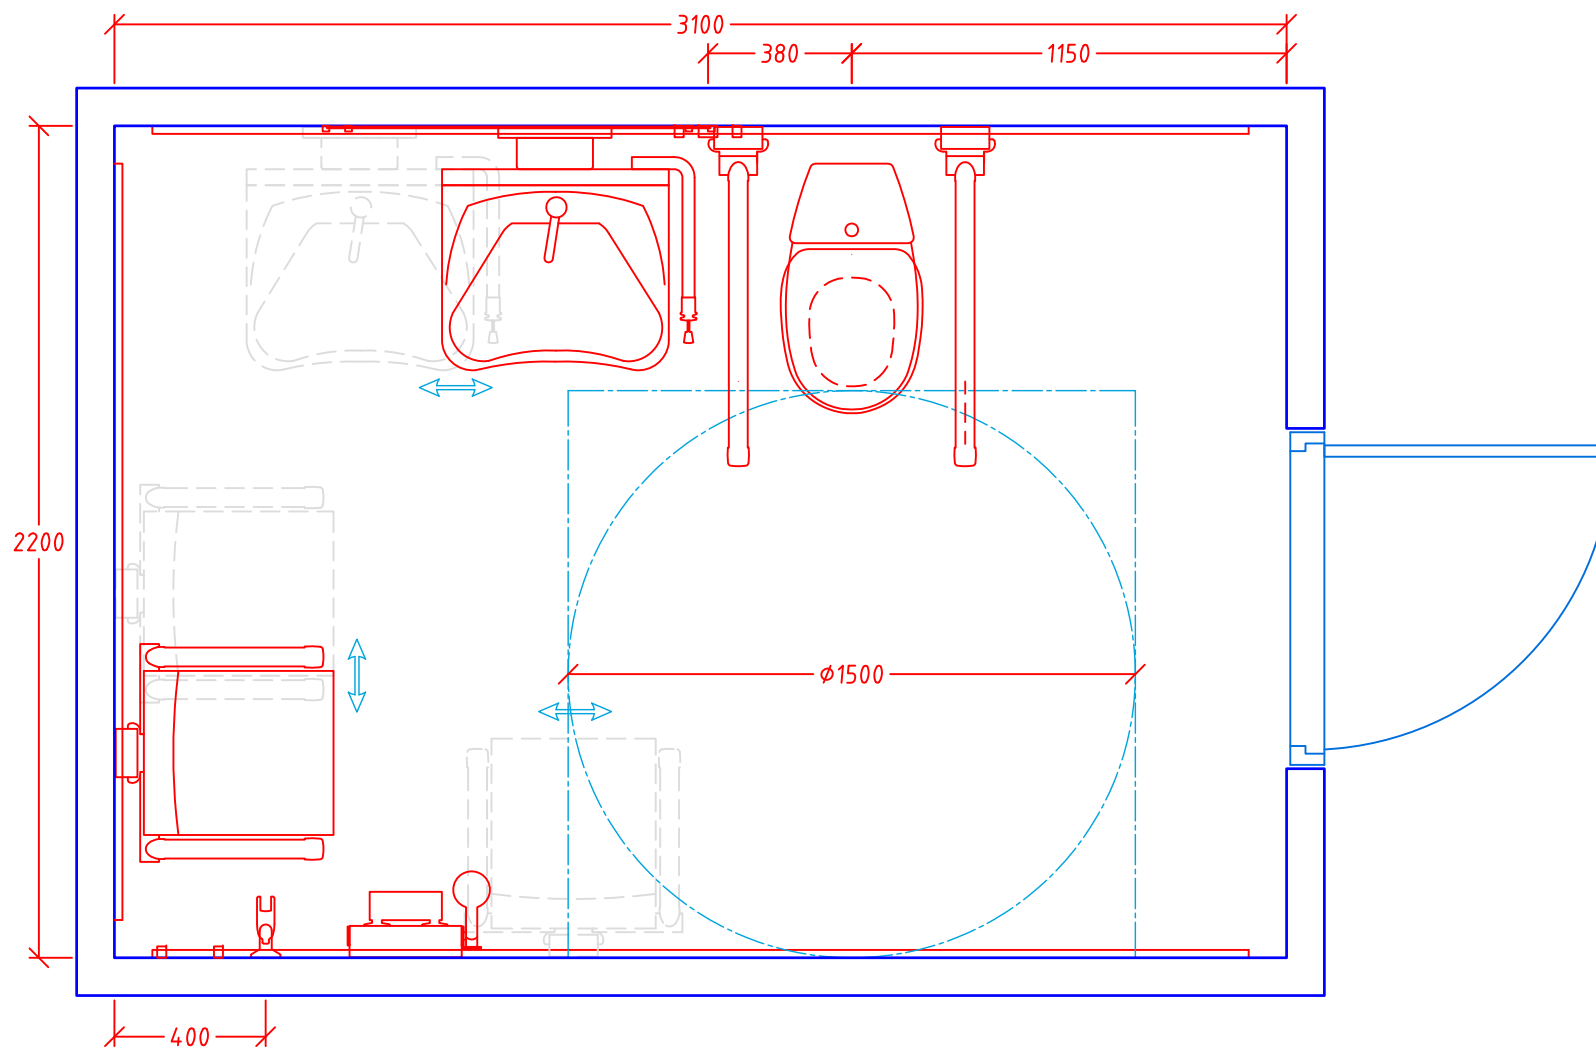

Pressalitvej 1
DK-8680 Ry
Tlf.: +45 8788 8777
Fax: +45 8788 8669
mail@pressalitcare.com

sag : Bathroom

emne : 2,2 x 3,1 = 6,8 m²

tegning : Plan view

tegn. nr. : 007

mål : 1:20

dato : 10,2009

sgn :