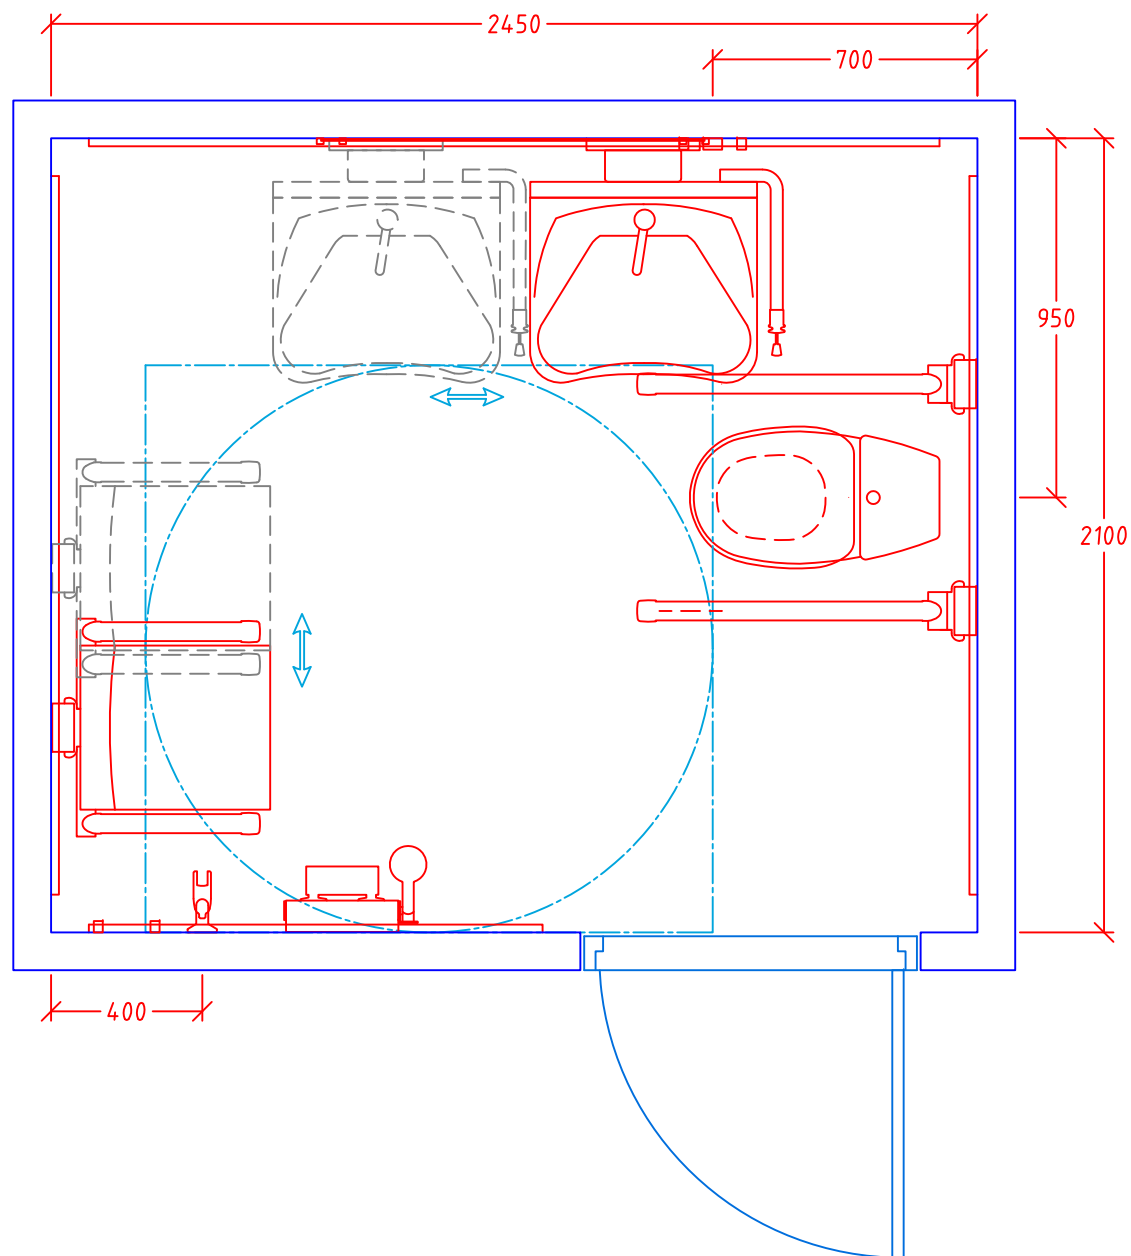

Pressalitvej 1  
DK-8680 Ry  
Tlf.: +45 8788 8777  
Fax: +45 8788 8669  
mail@pressalitcare.com

sag : Bathroom

emne : 2,1 x 2,45 = 5,1 m<sup>2</sup>

tegning : Plan view

tegn. nr. : 004

mål : 1:20

dato : 10,2009