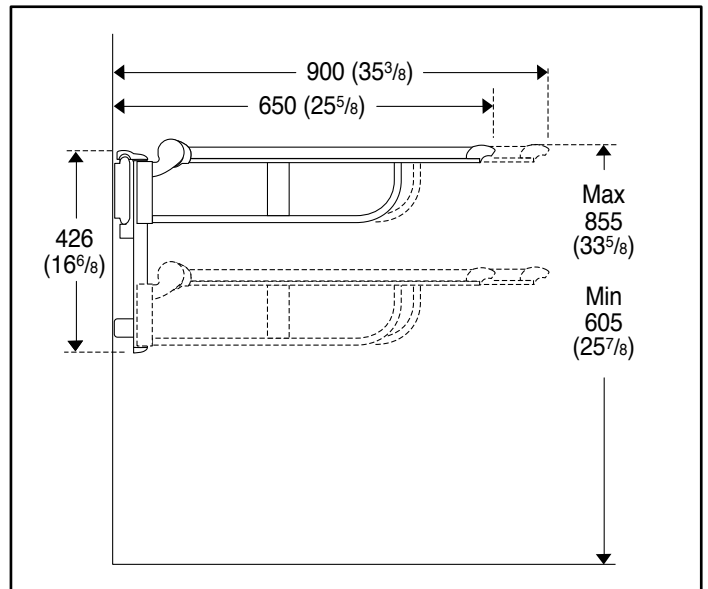

Pressalit Care

R3546 - RF546

R3548 - RF548

06/06/Mounting Info

Ret til ændringer forbeholdes. Recht auf Änderungen sind vorbehalten. Subject to alteration without further notice.
 Nous nous réservons le droit d'apporter toutes modifications pour l'amélioration de nos produits sans préavis.
 Wijzigingen voorbehouden. Salvo variaciones. Salvo variazioni. Rätten till ändringar förbehålles. Vi förbehåller oss rätt till ändringar.
 Kaikki oikeudet muutoksiin pidätetään. Rettur til breytinga áskilinn. Reservado o direito de fazer modificações sem prévio
 Επιφύλασσόμεθα για εκτυπωτικά γάθη, μικρές τεχνικές αλλαγές και παρεκκλίσεις μοντέλων.