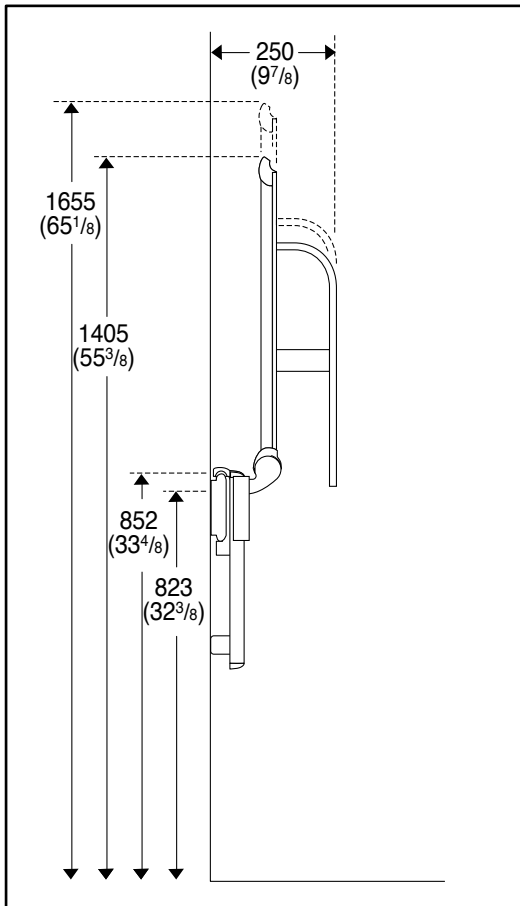

Pressalit Care

R3546 - RF546

R3548 - RF548

06/06/Mounting Info

Ret til ændringer forbeholdes. Recht auf Änderungen sind vorbehalten. Subject to alteration without further notice.
 Nous nous réservons le droit d'apporter toutes modifications pour l'amélioration de nos produits sans préavis.
 Wijzigingen voorbehouden. Salvo variaciones. Salvo variazioni. Rätten till ändringar förbehålles. Vi förbehåller oss rätt till ändringar.
 Kaikki oikeudet muutoksiin pidätetään. Rettur til breytinga áskilinn. Reservado o direito de fazer modificações sem prévio
 Επιφύλασσόμεθα για εκτυπωτικά γάθη, μικρές τεχνικές αλλαγές και παρεκκλίσεις μοντέλων.