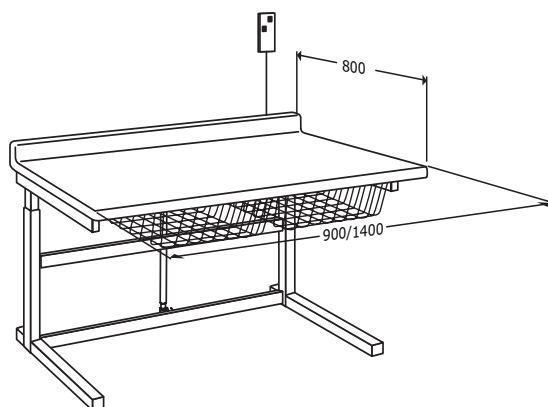

- RB1921 Sänggrind – för montering på skötbord som ej kan fällas upp.
- RB1922 Sänggrind – för montering på uppfällbara skötbord.
- R8707 Ändgaller – för montering på alla typer av skötbord.
- R8706 Distanser – för montering på lågtgående skötbord.
- RB190 Madrass till skötbord – fritt från ftalater. Levereras anpassad till de olika skötbordens storlek.
- RB1942 Trappstege – 2 steg. Bredd: 505 mm.

Flexibla skötbord

R8782 Skötbord med sanitet, 800 x 1400 mm, elmotor med reglage

Inkl. transformator, säkerhetsstopp, inbyggd vask, blandare med utdragsmunstycke, till- och avloppsslangar, 2 trådkorgar.

R8721 Skötbord, uppfällbart, 800 x 900, elmotor med reglage

Inkl. transformator.

R8741 Skötbord, 800 x 1400 mm, elmotor med reglage

Inkl. transformator, 2 trådkorgar.

Skötborden finns i fler modeller och mått, se www.pressaliticare.se