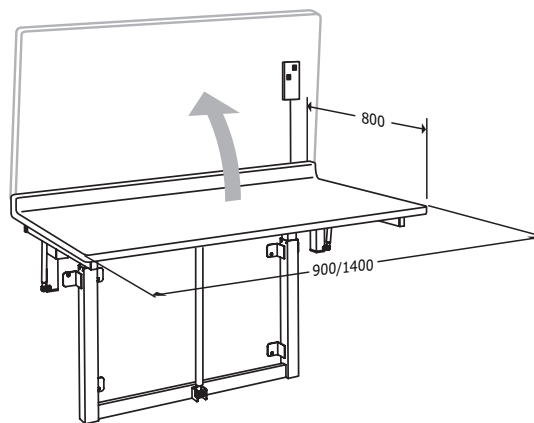

- Det slitstarka materialet tillsammans med den specialdesignade vasken underlättar städningen av skötbordet och säkerställer en optimal hygien.
- Skötbordet finns i olika storlekar, 90 och 140 cm brett och är lätt att placera.
- Genomtänkt design och integrerade säkerhetssystem förhindrar klämskador och ger en större säkerhet i en hektisk vardag.

keep living

Lågtgående skötbord, vägghängda
Höjdställning mellan 300 – 1000 mm

Skötbord, vägghängda
Höjdställning mellan 650 – 1000 mm

Skötbord, fristående
Höjdställning mellan 650 – 1000 mm

Tillbehör till skötbord:

- RB1921 Sänggrind – för montering på skötbord som ej kan fällas upp.
- RB1922 Sänggrind – för montering på uppfällbara skötbord.
- R8707 Ändgaller – för montering på alla typer av skötbord.
- R8706 Distanser – för montering på lågtgående skötbord.
- RB190 Madrass till skötbord – fritt från ftalater. Levereras anpassad till de olika skötbordens storlek.
- RB1942 Trappstege – 2 steg. Bredd: 505 mm.

Flexibla skötbord

R8782 Skötbord med sanitet, 800 x 1400 mm, elmotor med reglage

Inkl. transformator, säkerhetsstopp, inbyggd vask, blandare med utdragsmunstycke, till- och avloppsslangar, 2 trådkorgar.