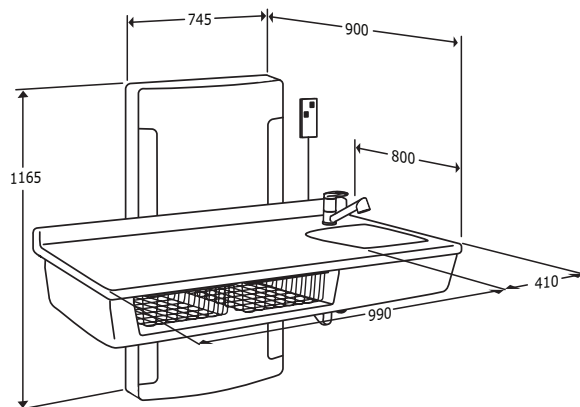

keep living

Lågtgående skötbord, vägghängda
Höjdställning mellan 300 – 1000 mm

Skötbord, vägghängda
Höjdställning mellan 650 – 1000 mm

Skötbord, fristående
Höjdställning mellan 650 – 1000 mm

Tillbehör till skötbord:

- RB1921 Sänggrind – för montering på skötbord som ej kan fällas upp.
- RB1922 Sänggrind – för montering på uppfällbara skötbord.
- R8707 Ändgaller – för montering på alla typer av skötbord.
- R8706 Distanser – för montering på lågtgående skötbord.
- RB190 Madrass till skötbord – fritt från ftalater. Levereras anpassad till de olika skötbordens storlek.
- RB1942 Trappstege – 2 steg. Bredd: 505 mm.

Flexibla skötbord

R8782 Skötbord med sanitet, 800 x 1400 mm, elmotor med reglage

Inkl. transformator, säkerhetsstopp, inbyggd vask, blandare med utdragsmunstycke, till- och avloppsslangar, 2 trådkorgar.