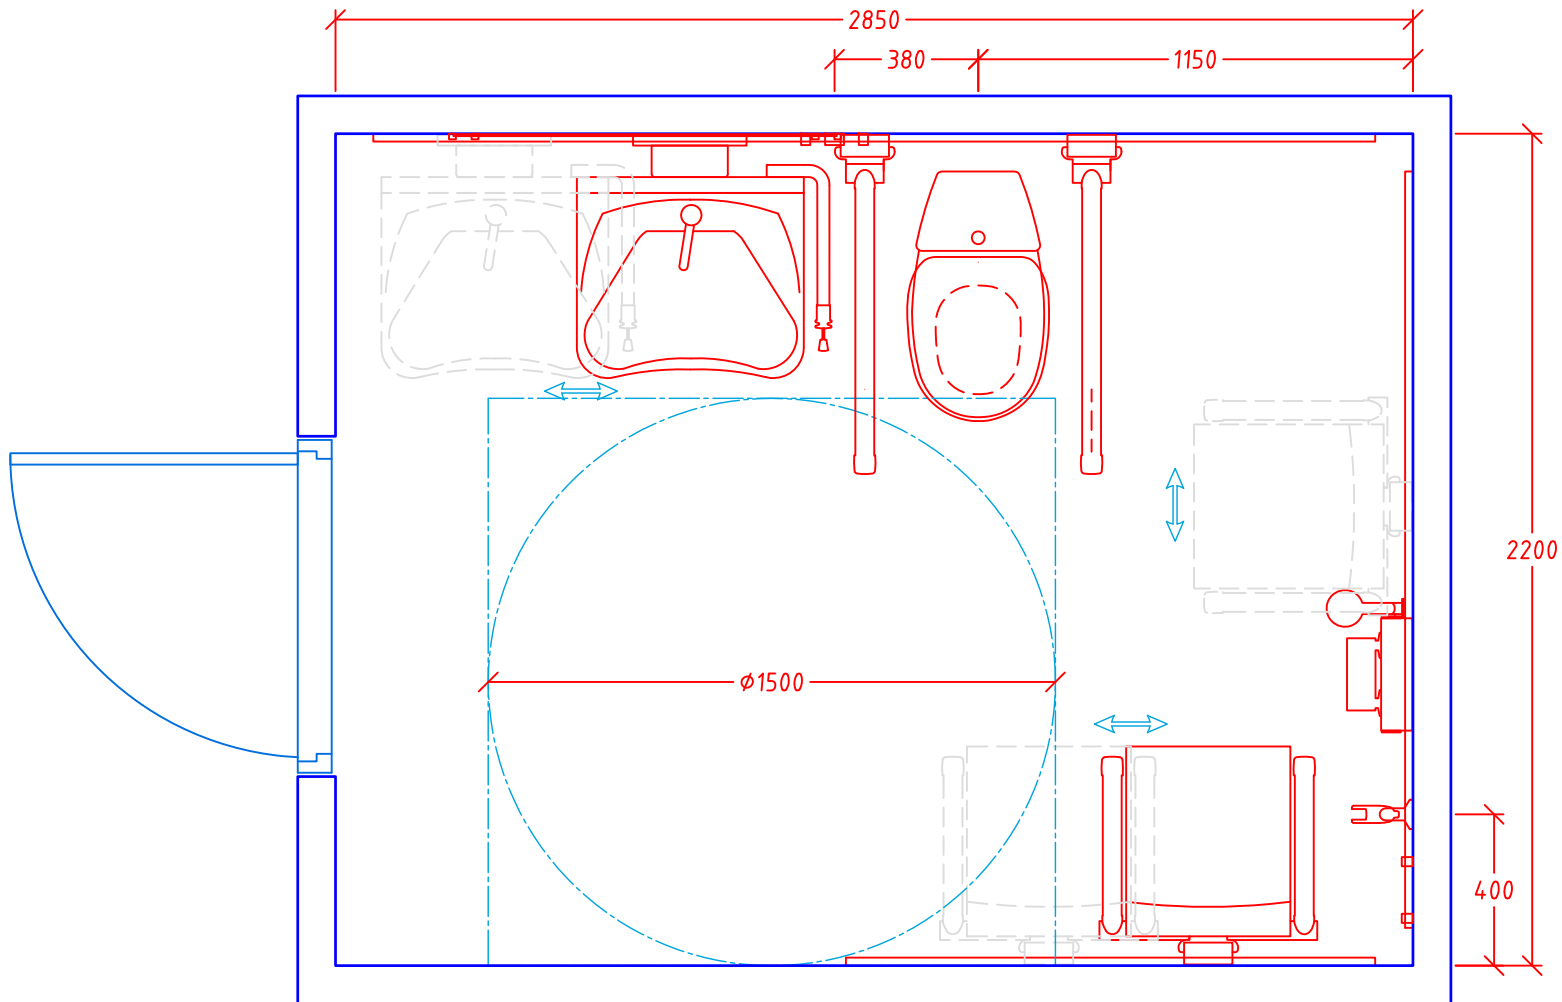

Pressalitvej 1
DK-8680 Ry
Tlf.: +45 8788 8777
Fax: +45 8788 8669
mail@pressalitcare.com

sag : Bathroom

emne : 2,2 x 2,85 = 6,3 m²

tegning : Plan view

tegn. nr. : 005

mål : 1:20

dato : 10,2009

sgn :