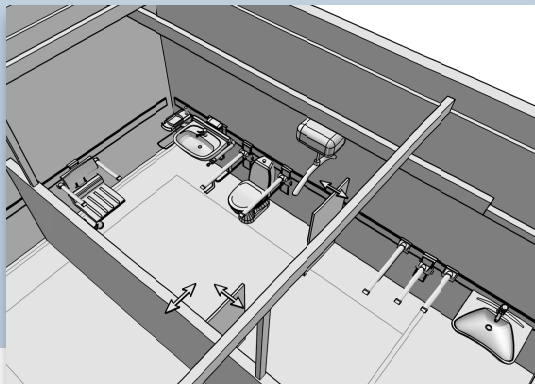

Pressalit Cares test- og showrum

I Pressalit Cares testrum kan arkitekter og kommuner m.fl. afprøve badeværelsesindretninger i fuld størrelse, 1:1.

Med flytbare vægge og de fleksible hjælpemidler på vægskinnen er det muligt at indrette og afprøve badeværelser på op til ca. 4 x 4 meter. På den måde er du sikker på, at badeværelset opfylder netop dine pladskrav i forhold til manøvrering af mobilitetshjælpemidler, forflytninger, arbejdsrutiner m.m. Til dette formål har vi bl.a. lofthejs, kørestol og rollator til rådighed.