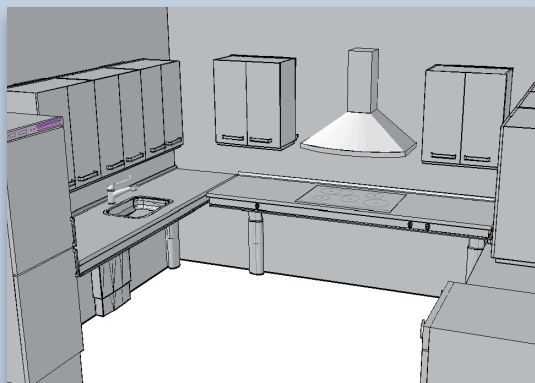

Pressalit Cares test- og showrum

I Pressalit Cares testrum kan arkitekter og kommuner m.fl. afprøve badeværelsesindretninger i fuld størrelse, 1:1.

Med flytbare vægge og de fleksible hjælpemidler på vægskinnen er det muligt at indrette og afprøve badeværelser på op til ca. 4 x 4 meter. På den måde er du sikker på, at badeværelset opfylder netop dine pladskrav i forhold til manøvrering af mobilitetshjælpemidler, forflytninger, arbejdsrutiner m.m. Til dette formål har vi bl.a. lofthejs, kørestol og rollator til rådighed.